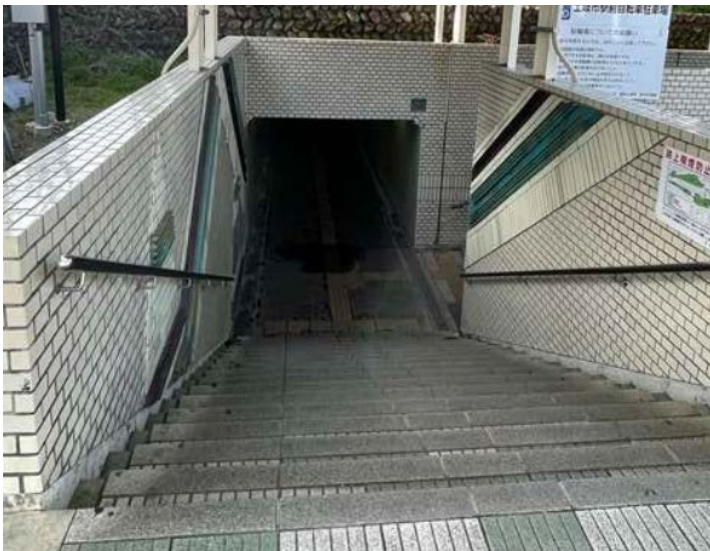

## J R 中央本線「土岐市駅」下車の方

・改札抜けて階段を下りられたら、左へ歩きます。

・50m 程連絡通路を歩いた左手に、裏口へ抜ける地下通路が見えます。

・地下通路を抜け、裏口へ向かいます。

・地下通路を進んだ先の階段を右へ上がります。

・会場行きシャトル乗降場です。15分間隔で運行し、会場までは15分程となります。  
※当日の交通状況により、遅れが生じます。